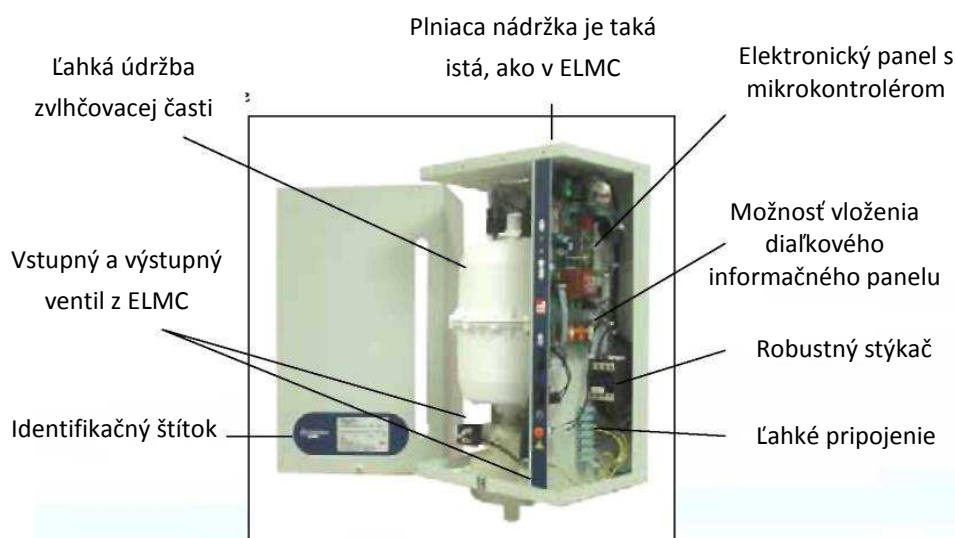

Model	Parná kapacita (kg/h)	Dodávka elektriny (V/ph)	Intenzita prúdu (A)	Menovitý výkon (kW)	Počet nádrží	Rozmery (Š x V x H mm)	Výstup pary (mm)	Hmotnosť suchá (Kg)	Hmotnosť prevádzková (Kg)
CMC 1	1	230/1	3.3	0.75	1	295 x 506 x 217	25	10	18
CMC 2	2	230/1	6.5	1.5	1	295 x 506 x 217	25	10	18
CMC 3	3	230/1	9.8	2.3	1	295 x 506 x 217	25	10	18
CMC 4	4	230/1	13	3	1	295 x 506 x 217	25	10	18

PREVÁDZKOVÉ PODMIENKY

Tlak vody : 1-6 bar
Vodivosť vody : 30-1000 $\mu\text{S}/\text{cm}$
Tlak vzduchu vo vodovode: až do 2500 Pa (250mm VS). Ak je nad 1000 Pa, je potrebná opcia plniacej nádržky.

Príklady možných opcií

Opcie