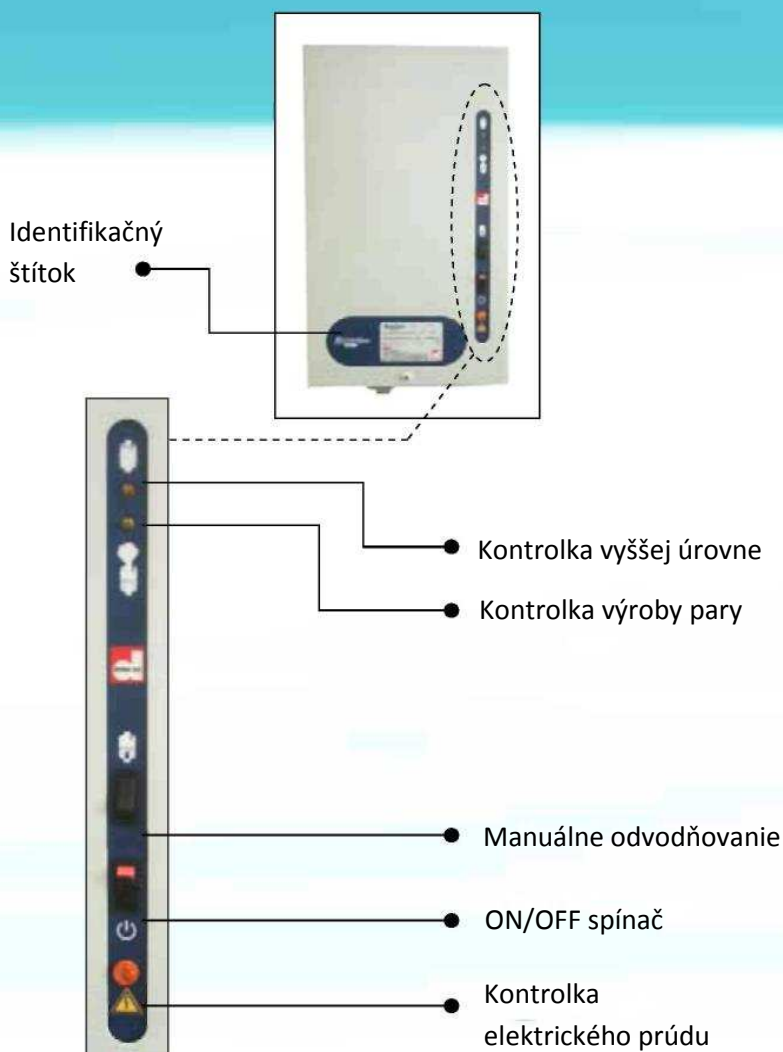

### PRINCÍP FUNGOVANIA

Prítomnosť minerálov vo vode umožňuje viesť elektrický prúd medzi elektródami z nehrdzavejúcej ocele v nádržke na generovanie pary. Týmto spôsobom je vyrobená para, ktorá sa privádza do miestnosti vybavenej vzduchotechnikou, alebo ventilátorom.

### MIKROPROCESOROVÉ RIADENIE

Zvlhčovač CMC Vám ponúka mikroprocesorové riadenie pre zabezpečenie odpovedajúcej kontroly na výstupe pary. Životnosť nádržky na výrobu pary je dlhšia, čo znižuje náklady spojené s odpadom.

### REGULÁCIA

Jednotky sú univerzálne, akceptujú všetky spoločné modulačné signály (1-5V, 0-10V, 2-10V, 0-20V, 4-20mA) alebo signály ON/OFF.

### JEDNODUCHÁ MONTÁŽ A ÚDRŽBA

Zvlhčovač CMC je vhodný pre montáž na stene alebo vo vodorovnej polohe. Zariadenie je potrebné napojiť na elektrickú sieť a na dodávku vody. Otváracie dverka zariadenia sa ľahko ovládajú, lak je odolný voči ľudskému dotyku, páleniu a korózii.